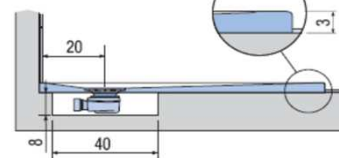

PREINSTALLAZIONE PIANO

APPOGGIO

FILO PAVIMENTO

**DISENIA** **IDEA GROUP**

Articolo  
**PIA100170TPC**  
Peso  
100 Kg

Descrizione  
Piatto doccia H. 3 tutta pendenza Pil. CX100 x 170 cm  
Volume  
0,13 Mq  
Materiale  
SOLIDGEL