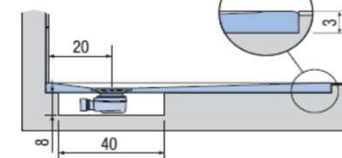

PREINSTALLAZIONE PIANO

APPOGGIO

FILO PAVIMENTO

**DISENIA** **IDEA GROUP**

Articolo  
**PIA100170TPC**  
Peso  
100 Kg

Descrizione  
Piatto doccia H. 3 tutta pendenza Pil. CX100 x 170 cm  
Volume  
0,13 Mq  
Materiale  
SOLIDGEL