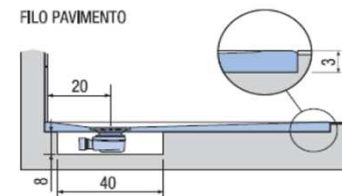

PREINSTALLAZIONE PIANO

APPOGGIO

FILO PAVIMENTO

**DISENIA** **IDEA GROUP**

Articolo  
**PIA100180TPC**  
Peso  
105 Kg

Descrizione  
Piatto doccia H. 3 tutta pendenza Pil. CX100 x 180 cm  
Volume  
0,14 Mq  
Materiale  
SOLIDGEL