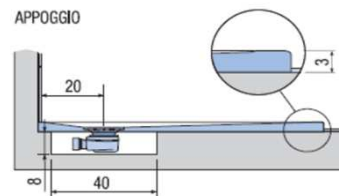

PREINSTALLAZIONE PIANO

APPOGGIO

FILO PAVIMENTO

**DISENIA** **IDEA GROUP**

Articolo  
**PIA100180TPC**  
Peso  
105 Kg

Descrizione  
Piatto doccia H. 3 tutta pendenza Pil. CX100 x 180 cm  
Volume  
0,14 Mq  
Materiale  
SOLIDGEL