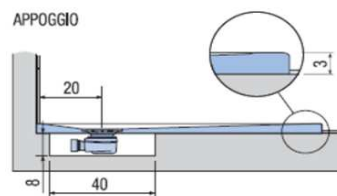

PREINSTALLAZIONE PIANO

APPOGGIO

FILO PAVIMENTO

DISENIA **IDEA GROUP**

Articolo
PIA70170TP
Peso
70 Kg

Descrizione
Piatto doccia H. 3 tutta pendenza 70 x 170 cm
Volume
0,13 Mq

Materiale
SOLIDGEL

QUESTO DISEGNO E' DI PROPRIETA' ESCLUSIVA DELLA DISENIA PROTETTO DALLE VIGENTI LEGGI, NON PUO' ESSERE RIPRODOTTO O CEDUTO A TERZI SENZA AUTORIZZAZIONE SCRITTA DELLA STESSA.