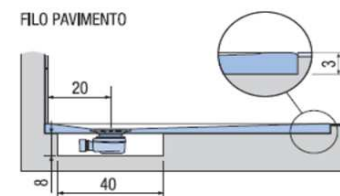

PREINSTALLAZIONE PIANO

APPOGGIO

FILO PAVIMENTO

DISENIA **IDEA GROUP**

Articolo
PIA70170TP
Peso
70 Kg

Descrizione
Piatto doccia H. 3 tutta pendenza 70 x 170 cm
Volume
0,13 Mq

Materiale
SOLIDGEL

QUESTO DISEGNO E' DI PROPRIETA' ESCLUSIVA DELLA DISENIA PROTETTO DALLE VIGENTI LEGGI, NON PUO' ESSERE RIPRODOTTO O CEDUTO A TERZI SENZA AUTORIZZAZIONE SCRITTA DELLA STESSA.