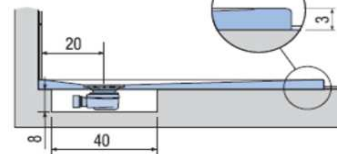

PREINSTALLAZIONE PIANO

APPOGGIO

FILO PAVIMENTO

DISENIA **IDEA GROUP**

Articolo
PIA70FM7
Peso
80 Kg

Descrizione
Piatto doccia H. 3 a misura 70 x 200 cm
Volume
0,15 Mq

Materiale
SOLIDGEL

QUESTO DISEGNO E' DI PROPRIETA' ESCLUSIVA DELLA DISENIA PROTETTO DALLE VIGENTI LEGGI, NON PUO' ESSERE RIPRODOTTO O CEDUTO A TERZI SENZA AUTORIZZAZIONE SCRITTA DELLA STESSA.