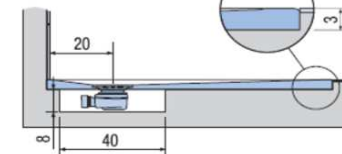

PREINSTALLAZIONE PIANO

APPOGGIO

FILO PAVIMENTO

DISENIA **IDEA GROUP**

Articolo
PIA70FM7
Peso
80 Kg

Descrizione
Piatto doccia H. 3 a misura 70 x 200 cm
Volume
0,15 Mq

Materiale
SOLIDGEL

QUESTO DISEGNO E' DI PROPRIETA' ESCLUSIVA DELLA DISENIA PROTETTO DALLE VIGENTI LEGGI, NON PUO' ESSERE RIPRODOTTO O CEDUTO A TERZI SENZA AUTORIZZAZIONE SCRITTA DELLA STESSA.