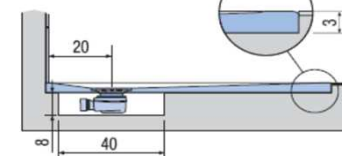

PREINSTALLAZIONE PIANO

APPOGGIO

FILO PAVIMENTO

DISENIA **IDEA GROUP**

Articolo
PIA70180TPC
Peso
75 Kg

Descrizione
Piatto doccia H. 3 tutta pendenza Pil. CX70 x 180 cm
Volume
0,13 Mq
Materiale
SOLIDGEL

QUESTO DISEGNO E' DI PROPRIETA' ESCLUSIVA DELLA DISENIA PROTETTO DALLE VIGENTI LEGGI, NON PUO' ESSERE RIPRODOTTO O CEDUTO A TERZI SENZA AUTORIZZAZIONE SCRITTA DELLA STESSA.