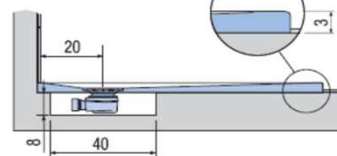

PREINSTALLAZIONE PIANO

APPOGGIO

FILO PAVIMENTO

DISENIA **IDEA GROUP**

Articolo
PIA70180TPC
Peso
75 Kg

Descrizione
Piatto doccia H. 3 tutta pendenza Pil. CX70 x 180 cm
Volume
0,13 Mq
Materiale
SOLIDGEL

QUESTO DISEGNO E' DI PROPRIETA' ESCLUSIVA DELLA DISENIA PROTETTO DALLE VIGENTI LEGGI, NON PUO' ESSERE RIPRODOTTO O CEDUTO A TERZI SENZA AUTORIZZAZIONE SCRITTA DELLA STESSA.