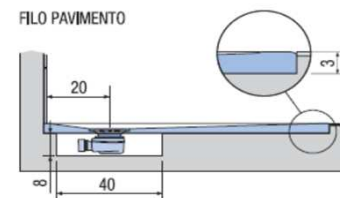

PREINSTALLAZIONE PIANO

APPOGGIO

FILO PAVIMENTO

DISENIA **IDEA GROUP**

Articolo
PIA70FM1
Peso
35 Kg

Descrizione
Piatto doccia H. 3 a misura 70 x 90 cm
Volume
0,07 Mq

Materiale
SOLIDGEL

QUESTO DISEGNO E' DI PROPRIETA' ESCLUSIVA DELLA DISENIA PROTETTO DALLE VIGENTI LEGGI, NON PUO' ESSERE RIPRODOTTO O CEDUTO A TERZI SENZA AUTORIZZAZIONE SCRITTA DELLA STESSA.