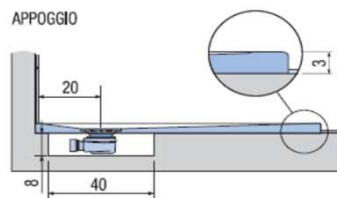

PREINSTALLAZIONE PIANO

APPOGGIO

FILO PAVIMENTO

DISENIA **IDEA GROUP**

Articolo
PIA70FM1
Peso
35 Kg

Descrizione
Piatto doccia H. 3 a misura 70 x 90 cm
Volume
0,07 Mq

Materiale
SOLIDGEL

QUESTO DISEGNO E' DI PROPRIETA' ESCLUSIVA DELLA DISENIA PROTETTO DALLE VIGENTI LEGGI, NON PUO' ESSERE RIPRODOTTO O CEDUTO A TERZI SENZA AUTORIZZAZIONE SCRITTA DELLA STESSA.