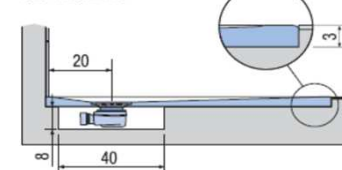

PREINSTALLAZIONE PIANO

APPOGGIO

FILO PAVIMENTO

**DISENIA** **IDEA GROUP**

Articolo  
**PIA7090TP**  
Peso  
40 Kg

Descrizione  
Piatto doccia H. 3 tutta pendenza 70 x 90 cm  
Volume  
0,07 Mq

Materiale  
SOLIDGEL