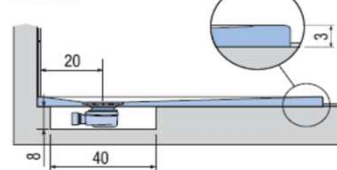

PREINSTALLAZIONE PIANO

APPOGGIO

FILO PAVIMENTO

**DISENIA** **IDEA GROUP**

Articolo  
**PIA7090TP**  
Peso  
40 Kg

Descrizione  
Piatto doccia H. 3 tutta pendenza 70 x 90 cm  
Volume  
0,07 Mq

Materiale  
SOLIDGEL