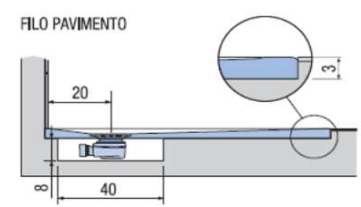

PREINSTALLAZIONE PIANO

Articolo <b>PIA80140TP</b>	Descrizione Piatto doccia H. 3 tutta pendenza 80 x 140 cm		QUESTO DISEGNO E' DI PROPRIETA' ESCLUSIVA DELLA DISENIA PROTETTO DALLE VIGENTI LEGGI, NON PUO' ESSERE RIPRODOTTO O CEDUTO A TERZI SENZA AUTORIZZAZIONE SCRITTA DELLA STESSA.
Peso 65 Kg	Volume 0,11 Mq	Materiale SOLIDGEL	