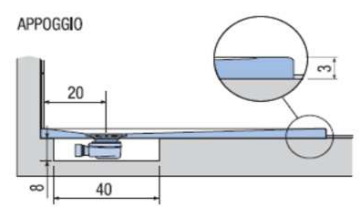

PREINSTALLAZIONE PIANO

Articolo <b>PIA80140TP</b>	Descrizione Piatto doccia H. 3 tutta pendenza 80 x 140 cm		QUESTO DISEGNO E' DI PROPRIETA' ESCLUSIVA DELLA DISENIA PROTETTO DALLE VIGENTI LEGGI, NON PUO' ESSERE RIPRODOTTO O CEDUTO A TERZI SENZA AUTORIZZAZIONE SCRITTA DELLA STESSA.
Peso 65 Kg	Volume 0,11 Mq	Materiale SOLIDGEL	