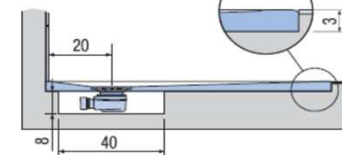

PREINSTALLAZIONE PIANO

APPOGGIO

FILO PAVIMENTO

DISENIA **IDEA GROUP**

Articolo
PIA80FM4
Peso
70 Kg

Descrizione
Piatto doccia H. 3 a misura 80 x 160 cm
Volume
0,12 Mq

Materiale
SOLIDGEL

QUESTO DISEGNO E' DI PROPRIETA' ESCLUSIVA DELLA DISENIA PROTETTO DALLE VIGENTI LEGGI, NON PUO' ESSERE RIPRODOTTO O CEDUTO A TERZI SENZA AUTORIZZAZIONE SCRITTA DELLA STESSA.