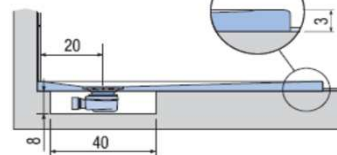

PREINSTALLAZIONE PIANO

APPOGGIO

FILO PAVIMENTO

DISENIA **IDEA GROUP**

Articolo
PIA80FM4
Peso
70 Kg

Descrizione
Piatto doccia H. 3 a misura 80 x 160 cm
Volume
0,12 Mq

Materiale
SOLIDGEL

QUESTO DISEGNO E' DI PROPRIETA' ESCLUSIVA DELLA DISENIA PROTETTO DALLE VIGENTI LEGGI, NON PUO' ESSERE RIPRODOTTO O CEDUTO A TERZI SENZA AUTORIZZAZIONE SCRITTA DELLA STESSA.