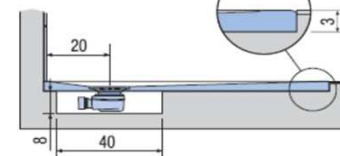

PREINSTALLAZIONE PIANO

APPOGGIO

FILO PAVIMENTO

**DISENIA** **IDEA GROUP**

Articolo  
**PIA80FM5**  
Peso  
80 Kg

Descrizione  
Piatto doccia H. 3 a misura 80 x 180 cm  
Volume  
0,14 Mq

Materiale  
SOLIDGEL