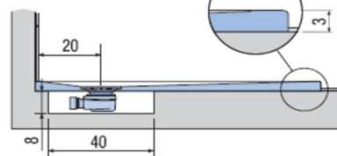

PREINSTALLAZIONE PIANO

APPOGGIO

FILO PAVIMENTO

**DISENIA** **IDEA GROUP**

Articolo  
**PIA80FM5**  
Peso  
80 Kg

Descrizione  
Piatto doccia H. 3 a misura 80 x 180 cm  
Volume  
0,14 Mq

Materiale  
SOLIDGEL