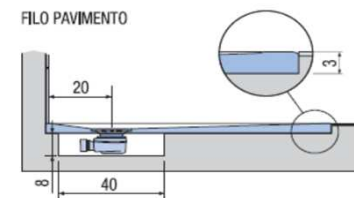

PREINSTALLAZIONE PIANO

APPOGGIO

FILO PAVIMENTO

DISENIA **IDEA GROUP**

Articolo
PIA80FM1C
Peso
80 Kg

Descrizione
Piatto doccia H. 3 a misura 80 x 180 cm
Volume
0,14 Mq

Materiale
SOLIDGEL

QUESTO DISEGNO E' DI PROPRIETA' ESCLUSIVA DELLA DISENIA PROTETTO DALLE VIGENTI LEGGI, NON PUO' ESSERE RIPRODOTTO O CEDUTO A TERZI SENZA AUTORIZZAZIONE SCRITTA DELLA STESSA.