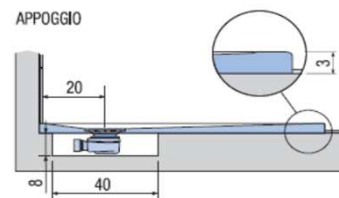

PREINSTALLAZIONE PIANO

APPOGGIO

FILO PAVIMENTO

DISENIA **IDEA GROUP**

Articolo
PIA80FM1C
Peso
80 Kg

Descrizione
Piatto doccia H. 3 a misura 80 x 180 cm
Volume
0,14 Mq

Materiale
SOLIDGEL

QUESTO DISEGNO E' DI PROPRIETA' ESCLUSIVA DELLA DISENIA PROTETTO DALLE VIGENTI LEGGI, NON PUO' ESSERE RIPRODOTTO O CEDUTO A TERZI SENZA AUTORIZZAZIONE SCRITTA DELLA STESSA.