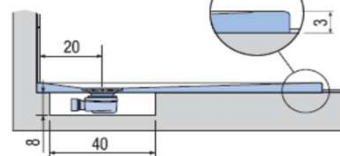

PREINSTALLAZIONE PIANO

APPOGGIO

FILO PAVIMENTO

**DISENIA** **IDEA GROUP**

Articolo  
**PIA80FM6**  
Peso  
90 Kg

Descrizione  
Piatto doccia H. 3 a misura 80 x 200 cm  
Volume  
0,15 Mq

Materiale  
SOLIDGEL