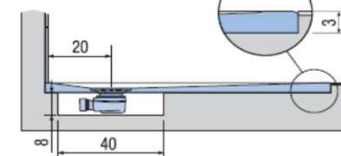

PREINSTALLAZIONE PIANO

APPOGGIO

FILO PAVIMENTO

**DISENIA** **IDEA GROUP**

Articolo  
**PIA80FM6**  
Peso  
90 Kg

Descrizione  
Piatto doccia H. 3 a misura 80 x 200 cm  
Volume  
0,15 Mq

Materiale  
SOLIDGEL