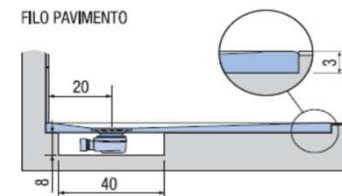

PREINSTALLAZIONE PIANO

APPOGGIO

FILO PAVIMENTO

DISENIA **IDEA GROUP**

Articolo
PIA90100TP
Peso
55 Kg

Descrizione
Piatto doccia H. 3 tutta pendenza 90 x 100 cm
Volume
0,08 Mq

Materiale
SOLIDGEL

QUESTO DISEGNO E' DI PROPRIETA' ESCLUSIVA DELLA DISENIA PROTETTO DALLE VIGENTI LEGGI, NON PUO' ESSERE RIPRODOTTO O CEDUTO A TERZI SENZA AUTORIZZAZIONE SCRITTA DELLA STESSA.