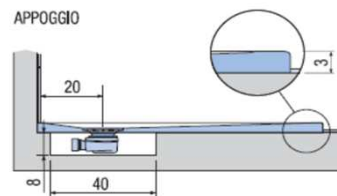

PREINSTALLAZIONE PIANO

APPOGGIO

FILO PAVIMENTO

DISENIA **IDEA GROUP**

Articolo
PIA90100TP
Peso
55 Kg

Descrizione
Piatto doccia H. 3 tutta pendenza 90 x 100 cm
Volume
0,08 Mq

Materiale
SOLIDGEL

QUESTO DISEGNO E' DI PROPRIETA' ESCLUSIVA DELLA DISENIA PROTETTO DALLE VIGENTI LEGGI, NON PUO' ESSERE RIPRODOTTO O CEDUTO A TERZI SENZA AUTORIZZAZIONE SCRITTA DELLA STESSA.