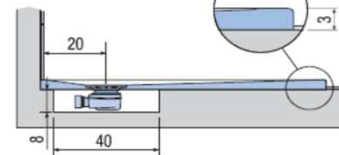

PREINSTALLAZIONE PIANO

APPOGGIO

FILO PAVIMENTO

DISENIA **IDEA GROUP**

Articolo
PIA90160TP
Peso
85 Kg

Descrizione
Piatto doccia H. 3 tutta pendenza 90 x 160 cm
Volume
0,12 Mq

Materiale
SOLIDGEL

QUESTO DISEGNO E' DI PROPRIETA' ESCLUSIVA DELLA DISENIA PROTETTO DALLE VIGENTI LEGGI, NON PUO' ESSERE RIPRODOTTO O CEDUTO A TERZI SENZA AUTORIZZAZIONE SCRITTA DELLA STESSA.