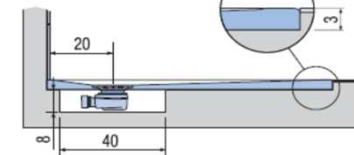

PREINSTALLAZIONE PIANO

APPOGGIO

FILO PAVIMENTO

DISENIA **IDEA GROUP**

Articolo
PIA90160TP
Peso
85 Kg

Descrizione
Piatto doccia H. 3 tutta pendenza 90 x 160 cm
Volume
0,12 Mq

Materiale
SOLIDGEL

QUESTO DISEGNO E' DI PROPRIETA' ESCLUSIVA DELLA DISENIA PROTETTO DALLE VIGENTI LEGGI, NON PUO' ESSERE RIPRODOTTO O CEDUTO A TERZI SENZA AUTORIZZAZIONE SCRITTA DELLA STESSA.