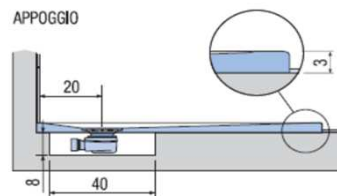

PREINSTALLAZIONE PIANO

APPOGGIO

FILO PAVIMENTO

DISENIA **IDEA GROUP**

Articolo
PIA90170TPC
Peso
90 Kg

Descrizione
Piatto doccia H. 3 tutta pendenza Pil. CX90 x 170 cm
Volume
0,13 Mq
Materiale
SOLIDGEL

QUESTO DISEGNO E' DI PROPRIETA' ESCLUSIVA DELLA DISENIA PROTETTO DALLE VIGENTI LEGGI, NON PUO' ESSERE RIPRODOTTO O CEDUTO A TERZI SENZA AUTORIZZAZIONE SCRITTA DELLA STESSA.