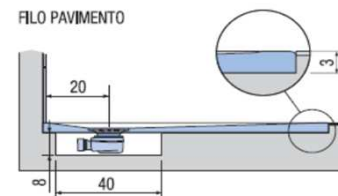

PREINSTALLAZIONE PIANO

APPOGGIO

FILO PAVIMENTO

DISENIA **IDEA GROUP**

Articolo
PIA90170TPC
Peso
90 Kg

Descrizione
Piatto doccia H. 3 tutta pendenza Pil. CX90 x 170 cm
Volume
0,13 Mq
Materiale
SOLIDGEL

QUESTO DISEGNO E' DI PROPRIETA' ESCLUSIVA DELLA DISENIA PROTETTO DALLE VIGENTI LEGGI, NON PUO' ESSERE RIPRODOTTO O CEDUTO A TERZI SENZA AUTORIZZAZIONE SCRITTA DELLA STESSA.