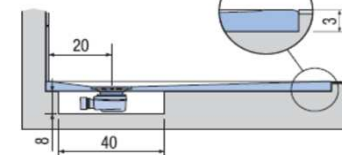

PREINSTALLAZIONE PIANO

APPOGGIO

FILO PAVIMENTO

**DISENIA** **IDEA GROUP**

Articolo  
**PIA90FM1**  
Peso  
55 Kg

Descrizione  
Piatto doccia H. 3 a misura 90 x 110 cm  
Volume  
0,09 Mq

Materiale  
SOLIDGEL