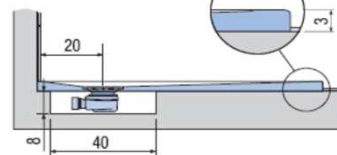

PREINSTALLAZIONE PIANO

APPOGGIO

FILO PAVIMENTO

**DISENIA** **IDEA GROUP**

Articolo  
**PIA90FM1**  
Peso  
55 Kg

Descrizione  
Piatto doccia H. 3 a misura 90 x 110 cm  
Volume  
0,09 Mq

Materiale  
SOLIDGEL