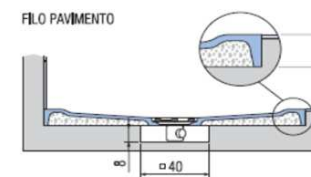

PREINSTALLAZIONE CATINO

DISENIA **IDEA GROUP**

Articolo
CA70140
Peso
70 Kg

Descrizione
Piatto doccia H. 5,5 con bordo 70 x 140 cm
Volume
0,11 Mq

Materiale
SOLIDGEL

QUESTO DISEGNO E' DI PROPRIETA' ESCLUSIVA DELLA DISENIA PROTETTO DALLE VIGENTI LEGGI, NON PUO' ESSERE RIPRODOTTO O CEDUTO A TERZI SENZA AUTORIZZAZIONE SCRITTA DELLA STESSA.