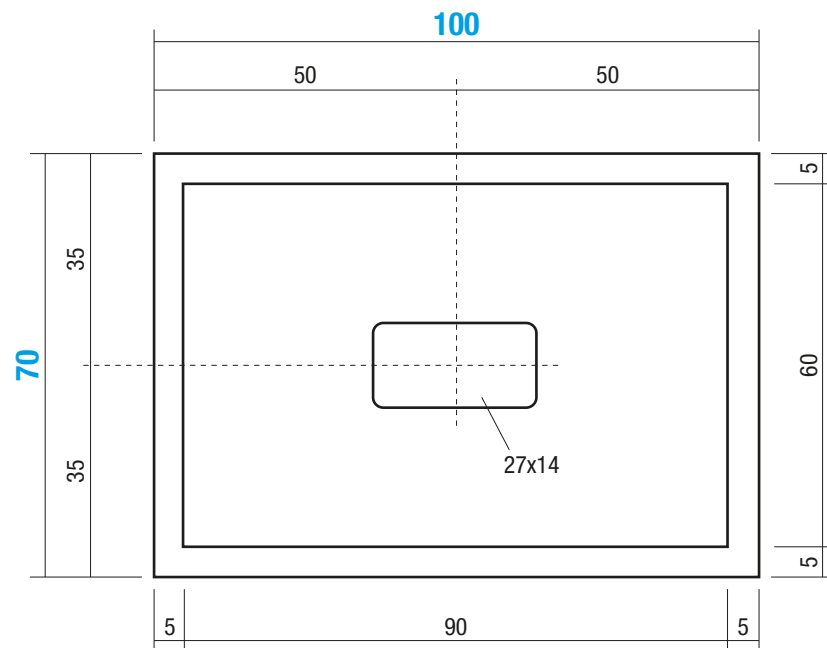

CATINO 70x100 cm