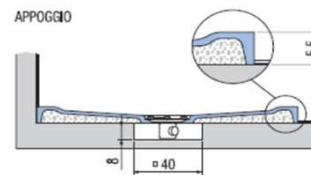

PREINSTALLAZIONE CATINO

**DISENIA** **IDEA**  
GROUP

Articolo  
**CA90180**  
Peso  
110 Kg

Descrizione  
Piatto doccia H. 5,5 con bordo 90 x 180 cm  
Volume  
0,14 Mq

Materiale  
SOLIDGEL

QUESTO DISEGNO E' DI PROPRIETA' ESCLUSIVA DELLA DISENIA PROTETTO DALLE VIGENTI LEGGI, NON PUO' ESSERE RIPRODOTTO O CEDUTO A TERZI SENZA AUTORIZZAZIONE SCRITTA DELLA STESSA.