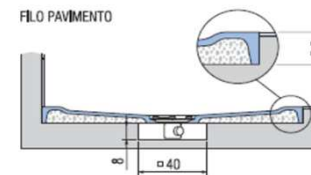

PREINSTALLAZIONE CATINO

**DISENIA** **IDEA**  
GROUP

Articolo  
**CA90180**  
Peso  
110 Kg

Descrizione  
Piatto doccia H. 5,5 con bordo 90 x 180 cm  
Volume  
0,14 Mq

Materiale  
SOLIDGEL

QUESTO DISEGNO E' DI PROPRIETA' ESCLUSIVA DELLA DISENIA PROTETTO DALLE VIGENTI LEGGI, NON PUO' ESSERE RIPRODOTTO O CEDUTO A TERZI SENZA AUTORIZZAZIONE SCRITTA DELLA STESSA.