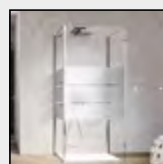

SERIGRAFIA 2