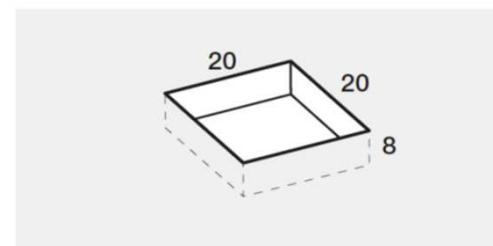

PREINSTALLAZIONE SCARICO JOIN-M

DISENIA **IDEA**
GROUP

Articolo
JNAP100100
Peso
70 Kg

Descrizione
Piatto doccia H. 4 100 x 100 cm
Volume
0,08 Mq

Materiale
TECNOGEL

QUESTO DISEGNO E' DI PROPRIETA'
ESCLUSIVA DELLA DISENIA PROTETTO
DALLE VIGENTI LEGGI, NON PUO' ESSERE
RIPRODOTTO O CEDUTO A TERZI SENZA
AUTORIZZAZIONE SCRITTA DELLA STESSA.