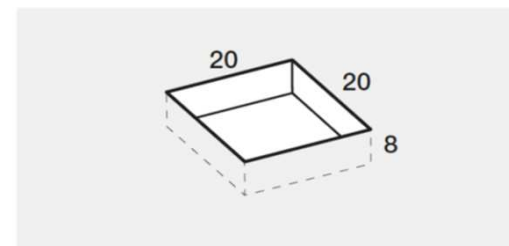

### PREINSTALLAZIONE SCARICO JOIN-M

**DISENIA** **IDEA**  
GROUP

Articolo  
**JNAP100140**  
Peso  
95 Kg

Descrizione  
Piatto doccia H. 4 1(70 x 200 cm)  
Volume  
0,11 Mq

Materiale  
TECNOGEL

QUESTO DISEGNO E' DI PROPRIETA'  
ESCLUSIVA DELLA DISENIA PROTETTO  
DALLE VIGENTI LEGGI, NON PUO' ESSERE  
RIPRODOTTO O CEDUTO A TERZI SENZA  
AUTORIZZAZIONE SCRITTA DELLA STESSA.