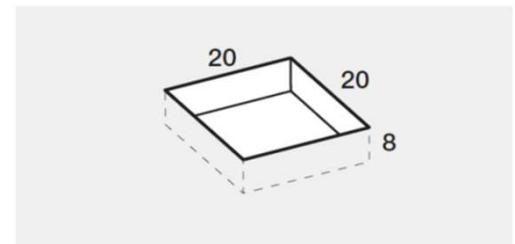

PREINSTALLAZIONE SCARICO JOIN-M

DISENIA **IDEA GROUP**

Articolo
JNAP100170
Peso
115 Kg

Descrizione
Piatto doccia H. 4 100 x 170 cm
Volume
0,13 Mq

Materiale
TECNOGEL

QUESTO DISEGNO E' DI PROPRIETA' ESCLUSIVA DELLA DISENIA PROTETTO DALLE VIGENTI LEGGI, NON PUO' ESSERE RIPRODOTTO O CEDUTO A TERZI SENZA AUTORIZZAZIONE SCRITTA DELLA STESSA.