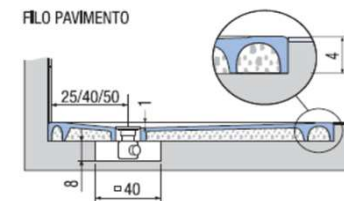

PREINSTALLAZIONE JOIN STANDARD

APPOGGIO

FILLO PAVIMENTO

DISENIA **IDEA GROUP**

Articolo
JNAP100180
Peso
120 Kg

Descrizione
Piatto doccia H. 4 100 x 180 cm
Volume
0,14 Mq

Materiale
TECNOGEL

QUESTO DISEGNO E' DI PROPRIETA' ESCLUSIVA DELLA DISENIA PROTETTO DALLE VIGENTI LEGGI, NON PUO' ESSERE RIPRODOTTO O CEDUTO A TERZI SENZA AUTORIZZAZIONE SCRITTA DELLA STESSA.