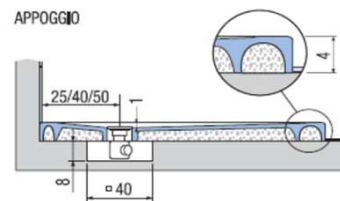

PREINSTALLAZIONE JOIN STANDARD

APPOGGIO

FILLO PAVIMENTO

DISENIA **IDEA GROUP**

Articolo
JNAP100180
Peso
120 Kg

Descrizione
Piatto doccia H. 4 100 x 180 cm
Volume
0,14 Mq

Materiale
TECNOGEL

QUESTO DISEGNO E' DI PROPRIETA' ESCLUSIVA DELLA DISENIA PROTETTO DALLE VIGENTI LEGGI, NON PUO' ESSERE RIPRODOTTO O CEDUTO A TERZI SENZA AUTORIZZAZIONE SCRITTA DELLA STESSA.