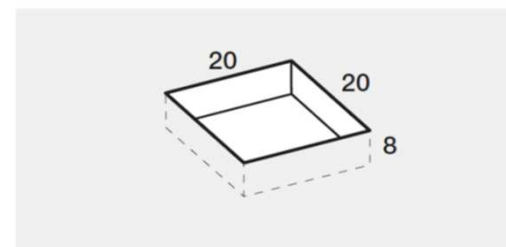

PREINSTALLAZIONE SCARICO JOIN-M

DISENIA **IDEA**
GROUP

Articolo
JNAP70100
Peso
50 Kg

Descrizione
Piatto doccia H. 4 70 x 100 cm
Volume
0,08 Mq

Materiale
TECNOGEL

QUESTO DISEGNO E' DI PROPRIETA'
ESCLUSIVA DELLA DISENIA PROTETTO
DALLE VIGENTI LEGGI, NON PUO' ESSERE
RIPRODOTTO O CEDUTO A TERZI SENZA
AUTORIZZAZIONE SCRITTA DELLA STESSA.