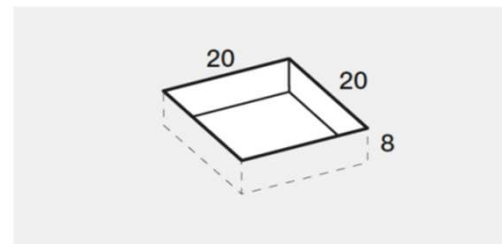

PREINSTALLAZIONE SCARICO JOIN-M

**DISENIA** **IDEA**  
GROUP

Articolo  
**JNAP70170**  
Peso  
80 Kg

Descrizione  
Piatto doccia H. 4 70 x 170 cm  
Volume  
0,13 Mq

Materiale  
TECNOGEL

QUESTO DISEGNO E' DI PROPRIETA'  
ESCLUSIVA DELLA DISENIA PROTETTO  
DALLE VIGENTI LEGGI, NON PUO' ESSERE  
RIPRODOTTO O CEDUTO A TERZI SENZA  
AUTORIZZAZIONE SCRITTA DELLA STESSA.