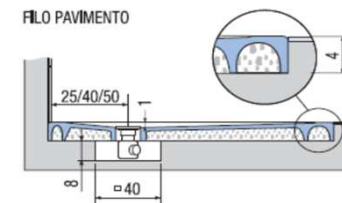

PREINSTALLAZIONE JOIN STANDARD

APPOGGIO

FILO PAVIMENTO

DISENIA **IDEA GROUP**

Articolo
JNAP70180
Peso
85 Kg

Descrizione
Piatto doccia H. 4 70 x 180 cm
Volume
0,13 Mq

Materiale
TECNOGEL

QUESTO DISEGNO E' DI PROPRIETA' ESCLUSIVA DELLA DISENIA PROTETTO DALLE VIGENTI LEGGI, NON PUO' ESSERE RIPRODOTTO O CEDUTO A TERZI SENZA AUTORIZZAZIONE SCRITTA DELLA STESSA.