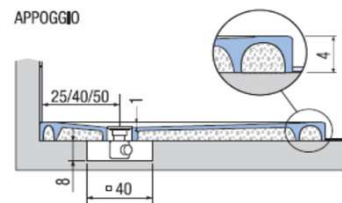

PREINSTALLAZIONE JOIN STANDARD

APPOGGIO

FILO PAVIMENTO

DISENIA **IDEA GROUP**

Articolo
JNAP70180
Peso
85 Kg

Descrizione
Piatto doccia H. 4 70 x 180 cm
Volume
0,13 Mq

Materiale
TECNOGEL

QUESTO DISEGNO E' DI PROPRIETA' ESCLUSIVA DELLA DISENIA PROTETTO DALLE VIGENTI LEGGI, NON PUO' ESSERE RIPRODOTTO O CEDUTO A TERZI SENZA AUTORIZZAZIONE SCRITTA DELLA STESSA.