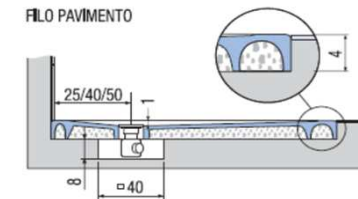

PREINSTALLAZIONE JOIN STANDARD

APPOGGIO

FILO PAVIMENTO

DISENIA **IDEA**
GROUP

Articolo
JNAP7090
Peso
45 Kg

Descrizione
Piatto doccia H. 4 70 x 90 cm
Volume
0,07 Mq

Materiale
TECNOGEL

QUESTO DISEGNO E' DI PROPRIETA'
ESCLUSIVA DELLA DISENIA PROTETTO
DALLE VIGENTI LEGGI, NON PUO' ESSERE
RIPRODOTTO O CEDUTO A TERZI SENZA
AUTORIZZAZIONE SCRITTA DELLA STESSA.