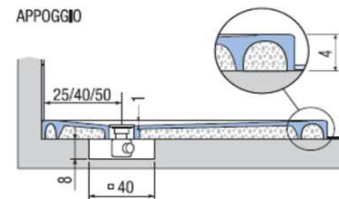

PREINSTALLAZIONE JOIN STANDARD

APPOGGIO

FILO PAVIMENTO

DISENIA **IDEA**
GROUP

Articolo
JNAP7090
Peso
45 Kg

Descrizione
Piatto doccia H. 4 70 x 90 cm
Volume
0,07 Mq

Materiale
TECNOGEL

QUESTO DISEGNO E' DI PROPRIETA'
ESCLUSIVA DELLA DISENIA PROTETTO
DALLE VIGENTI LEGGI, NON PUO' ESSERE
RIPRODOTTO O CEDUTO A TERZI SENZA
AUTORIZZAZIONE SCRITTA DELLA STESSA.