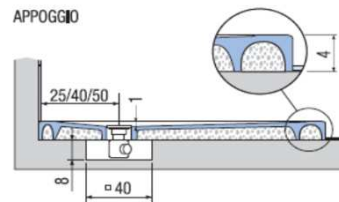

PREINSTALLAZIONE JOIN STANDARD

APPOGGIO

FILO PAVIMENTO

**DISENIA** **IDEA**  
GROUP

Articolo  
**JNAP8080SC**  
Peso  
70 Kg

Descrizione  
Piatto doccia H. 4 80 x 80 cm  
Volume  
0,08 Mq

Materiale  
TECNOGEL