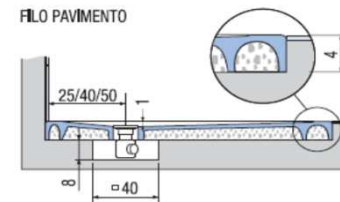

PREINSTALLAZIONE JOIN STANDARD

APPOGGIO

FILO PAVIMENTO

**DISENIA** **IDEA**  
GROUP

Articolo  
**JNAP8080SC**  
Peso  
70 Kg

Descrizione  
Piatto doccia H. 4 80 x 80 cm  
Volume  
0,08 Mq

Materiale  
TECNOGEL