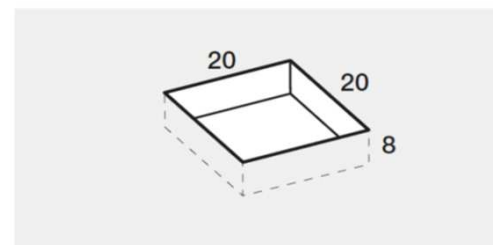

PREINSTALLAZIONE SCARICO JOIN-M

DISENIA **IDEA**
GROUP

Articolo
JNAP90140
Peso
85 Kg

Descrizione
Piatto doccia H. 4 90 x 140 cm
Volume
0,11 Mq

Materiale
TECNOGEL

QUESTO DISEGNO E' DI PROPRIETA'
ESCLUSIVA DELLA DISENIA PROTETTO
DALLE VIGENTI LEGGI, NON PUO' ESSERE
RIPRODOTTO O CEDUTO A TERZI SENZA
AUTORIZZAZIONE SCRITTA DELLA STESSA.