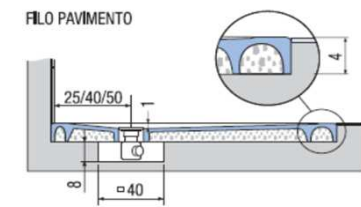

PREINSTALLAZIONE JOIN STANDARD

Articolo JNAP90180	Descrizione Piatto doccia H. 4 90 x 180 cm
Peso 110 Kg	Volume 0,14 Mg

Materiale TECNOGEL

QUESTO DISEGNO E' DI PROPRIETA' ESCLUSIVA DELLA DISENIA PROTETTO DALLE VIGENTI LEGGI, NON PUO' ESSERE RIPRODOTTO O CEDUTO A TERZI SENZA AUTORIZZAZIONE SCRITTA DELLA STESSA.