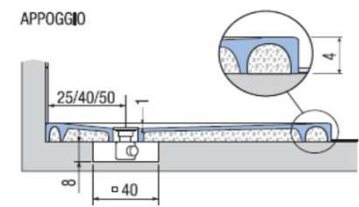

PREINSTALLAZIONE JOIN STANDARD

Articolo JNAP90180	Descrizione Piatto doccia H. 4 90 x 180 cm
Peso 110 Kg	Volume 0,14 Mg

Materiale TECNOGEL

QUESTO DISEGNO E' DI PROPRIETA' ESCLUSIVA DELLA DISENIA PROTETTO DALLE VIGENTI LEGGI, NON PUO' ESSERE RIPRODOTTO O CEDUTO A TERZI SENZA AUTORIZZAZIONE SCRITTA DELLA STESSA.