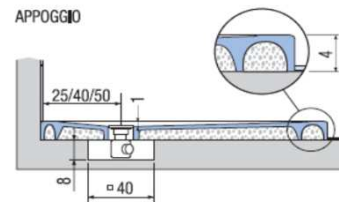

PREINSTALLAZIONE JOIN STANDARD

APPOGGIO

FILO PAVIMENTO

DISENIA **IDEA GROUP**

Articolo
JNAP9090SC
Peso
70 Kg

Descrizione
Piatto doccia H. 4 90 x 90 cm
Volume
0,08 Mq

Materiale
TECNOGEL

QUESTO DISEGNO E' DI PROPRIETA' ESCLUSIVA DELLA DISENIA PROTETTO DALLE VIGENTI LEGGI, NON PUO' ESSERE RIPRODOTTO O CEDUTO A TERZI SENZA AUTORIZZAZIONE SCRITTA DELLA STESSA.