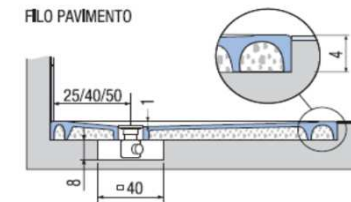

PREINSTALLAZIONE JOIN STANDARD

APPOGGIO

FILO PAVIMENTO

DISENIA **IDEA GROUP**

Articolo
JNAP9090SC
Peso
70 Kg

Descrizione
Piatto doccia H. 4 90 x 90 cm
Volume
0,08 Mq

Materiale
TECNOGEL

QUESTO DISEGNO E' DI PROPRIETA' ESCLUSIVA DELLA DISENIA PROTETTO DALLE VIGENTI LEGGI, NON PUO' ESSERE RIPRODOTTO O CEDUTO A TERZI SENZA AUTORIZZAZIONE SCRITTA DELLA STESSA.