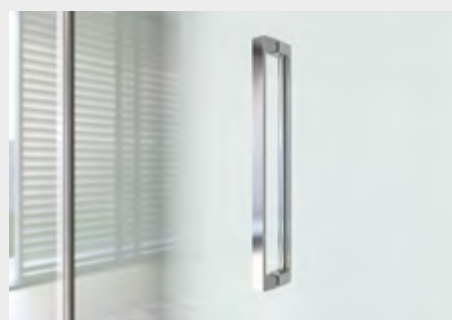

Finiture Profili

Finiture Vetri

Lavorazioni speciali