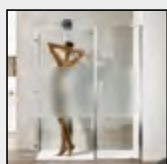

Lavorazioni speciali

SERIGRAFIA 1