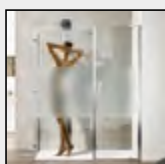

Lavorazioni speciali

SERIGRAFIA 1