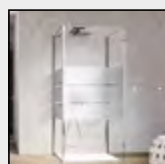

SERIGRAFIA 2