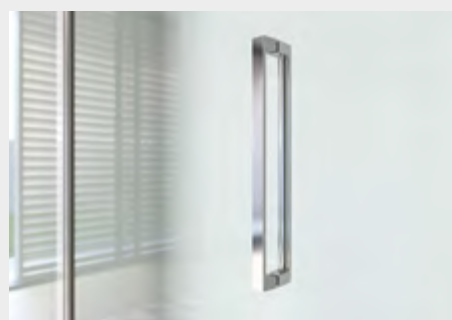

Omega *P. battente c/lato fisso (comp. ad angolo)*

Caratteristiche prodotto

OMPO+OMFI

- CABINA DOCCIA MODELLO OMEGA
- SERIE MINIMAL (SENZA TELAIO)
- PORTA CON APERTURA ESTERNA (A RICHIESTA ANCHE INTERNA)
- CHIUSURA MAGNETICA CON PROFILO ALLUMINIO

- LARGHEZZA 60 > 90 cm.
- PROFONDITA' 20 > 120 cm.
- ALTEZZA DI SERIE 198 cm. (MAX 198 cm.)

- ESTENSIBILITA' 20 mm.

- SPESSORE VETRO 6 mm.

Finiture Profili

EXTRABRILL

BIANCO
LUCIDO

EFF. INOX
SPAZZOLATO

BIANCO
MATERICO