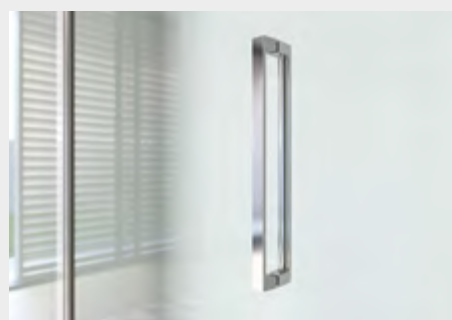

Omega *Porta a soffietto c/lato fisso (comp. ad angolo)*

Caratteristiche prodotto

OMSF+OMFI

- CABINA DOCCIA MODELLO OMEGA
- SERIE MINIMAL (SENZA TELAIO)
- PORTA CON APERTURA A SOFFIETTO (APRE ANCHE ALL'ESTERNO)
- CHIUSURA MAGNETICA CON PROFILO ALLUMINIO

- LARGHEZZA 60 > 100 cm.
- PROFONDITA' 20 > 120 cm.
- ALTEZZA DI SERIE 198 cm. (MAX 198 cm.)

- ESTENSIBILITA' 20 mm.

- SPESSORE VETRO 6 mm.

Finiture Profili

EXTRABRILL

BIANCO
LUCIDO

EFF. INOX
SPAZZOLATO

BIANCO
MATERICO