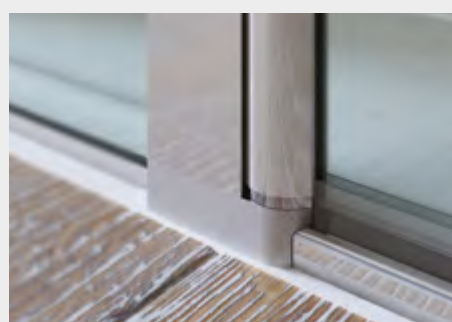

Finiture Profili

Finiture Vetri

Lavorazioni speciali