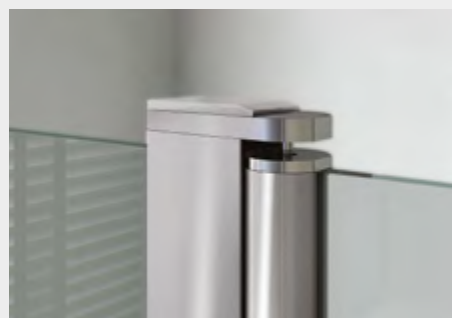

Finiture Profili

Finiture Vetri

Lavorazioni speciali