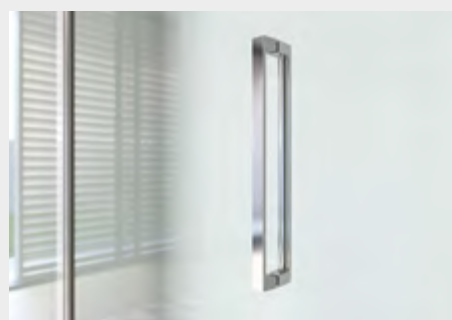

Omega *Porta a soffietto (in nicchia)*

OMSFNI

Caratteristiche prodotto

- CABINA DOCCIA MODELLO OMEGA
- SERIE MINIMAL (SENZA TELAIO)
- PORTA CON APERTURA A SOFFIETTO (APRE ANCHE ALL'ESTERNO)
- CHIUSURA MAGNETICA CON PROFILO ALLUMINIO

- LARGHEZZA 60 > 100 cm.
- ALTEZZA DI SERIE 198 cm. (MAX 198 cm.)

- ESTENSIBILITA' 20 mm.

- SPESSORE VETRO 6 mm.

Finiture Profili

EXTRABRILL

BIANCO
LUCIDO

EFF. INOX
SPAZZOLATO

BIANCO
MATERICO