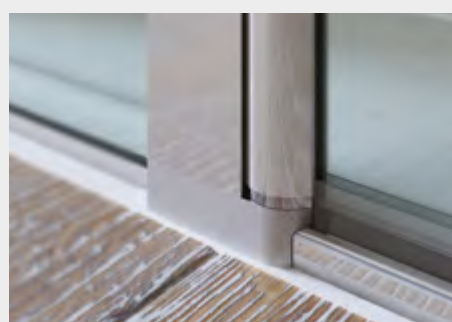

Omega *Porta a soffietto (in nicchia)*

OMSFNI

Caratteristiche prodotto

- CABINA DOCCIA MODELLO OMEGA
- SERIE MINIMAL (SENZA TELAIO)
- PORTA CON APERTURA A SOFFIETTO (APRE ANCHE ALL'ESTERNO)
- CHIUSURA MAGNETICA CON PROFILO ALLUMINIO

- LARGHEZZA 60 > 100 cm.
- ALTEZZA DI SERIE 198 cm. (MAX 198 cm.)

- ESTENSIBILITA' 20 mm.

- SPESSORE VETRO 6 mm.

Finiture Profili

EXTRABRILL

BIANCO
LUCIDO

EFF. INOX
SPAZZOLATO

BIANCO
MATERICO

NERO
MATERICO

MAZZETTA
SCALA "RAL"

Finiture Vetri

TRASPARENTE

CINCILLÀ

SATINATO

BRONZO

FUMÈ