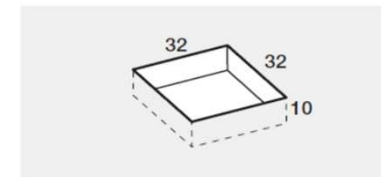

PREINSTALLAZIONE SCARICO ONDA

DISENIA **IDEA GROUP**

Articolo
ONDA100FM1A
Peso
65 Kg

Descrizione
Piatto doccia H. 3 a misura 100 x 120 cm
Volume
0,1 Mq

Materiale
AQUATEK

QUESTO DISEGNO E' DI PROPRIETA' ESCLUSIVA DELLA DISENIA PROTETTO DALLE VIGENTI LEGGI, NON PUO' ESSERE RIPRODOTTO O CEDUTO A TERZI SENZA AUTORIZZAZIONE SCRITTA DELLA STESSA.