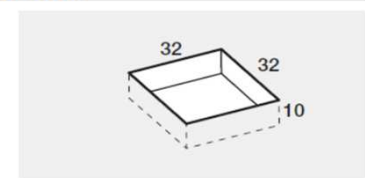

PREINSTALLAZIONE SCARICO ONDA

DISENIA **IDEA GROUP**

Articolo
ONDA100120TP
Peso
70 Kg

Descrizione
Piatto doccia H. 2,5 tutta pendenza 100 x 120 cm
Volume
0,09 Mq
Materiale
AQUATEK

QUESTO DISEGNO E' DI PROPRIETA' ESCLUSIVA DELLA DISENIA PROTETTO DALLE VIGENTI LEGGI, NON PUO' ESSERE RIPRODOTTO O CEDUTO A TERZI SENZA AUTORIZZAZIONE SCRITTA DELLA STESSA.