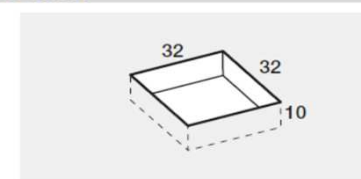

PREINSTALLAZIONE SCARICO ONDA

DISENIA **IDEA GROUP**

Articolo
ONDA70120TP
Peso
50 Kg

Descrizione
Piatto doccia H. 2,5 tutta pendenza 70 x 120 cm
Volume
0,09 Mq

Materiale
AQUATEK

QUESTO DISEGNO E' DI PROPRIETA' ESCLUSIVA DELLA DISENIA PROTETTO DALLE VIGENTI LEGGI, NON PUO' ESSERE RIPRODOTTO O CEDUTO A TERZI SENZA AUTORIZZAZIONE SCRITTA DELLA STESSA.