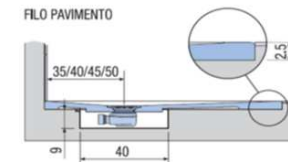

PREINSTALLAZIONE ONDA STANDARD

APPOGGIO

FILO PAVIMENTO

DISENIA **IDEA**
GROUP

Articolo
ONDA70FM3A
Peso
65 Kg

Descrizione
Piatto doccia H. 2,5 a misura 70 x 160 cm
Volume
0,12 Mq

Materiale
AQUATEK

QUESTO DISEGNO E' DI PROPRIETA'
ESCLUSIVA DELLA DISENIA PROTETTO
DALLE VIGENTI LEGGI, NON PUO' ESSERE
RIPRODOTTO O CEDUTO A TERZI SENZA
AUTORIZZAZIONE SCRITTA DELLA STESSA.