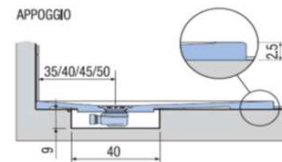

PREINSTALLAZIONE ONDA STANDARD

APPOGGIO

FILO PAVIMENTO

DISENIA **IDEA**
GROUP

Articolo
ONDA70FM3A
Peso
65 Kg

Descrizione
Piatto doccia H. 2,5 a misura 70 x 160 cm
Volume
0,12 Mq

Materiale
AQUATEK

QUESTO DISEGNO E' DI PROPRIETA'
ESCLUSIVA DELLA DISENIA PROTETTO
DALLE VIGENTI LEGGI, NON PUO' ESSERE
RIPRODOTTO O CEDUTO A TERZI SENZA
AUTORIZZAZIONE SCRITTA DELLA STESSA.