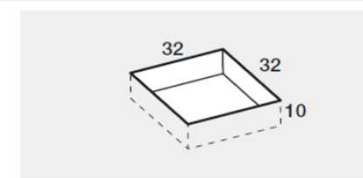

PREINSTALLAZIONE SCARICO ONDA

DISENIA **IDEA GROUP**

Articolo
ONDA70170TP
Peso
70 Kg

Descrizione
Piatto doccia H. 2,5 tutta pendenza 70 x 170 cm
Volume
0,13 Mq
Materiale
AQUATEK

QUESTO DISEGNO E' DI PROPRIETA' ESCLUSIVA DELLA DISENIA PROTETTO DALLE VIGENTI LEGGI, NON PUO' ESSERE RIPRODOTTO O CEDUTO A TERZI SENZA AUTORIZZAZIONE SCRITTA DELLA STESSA.