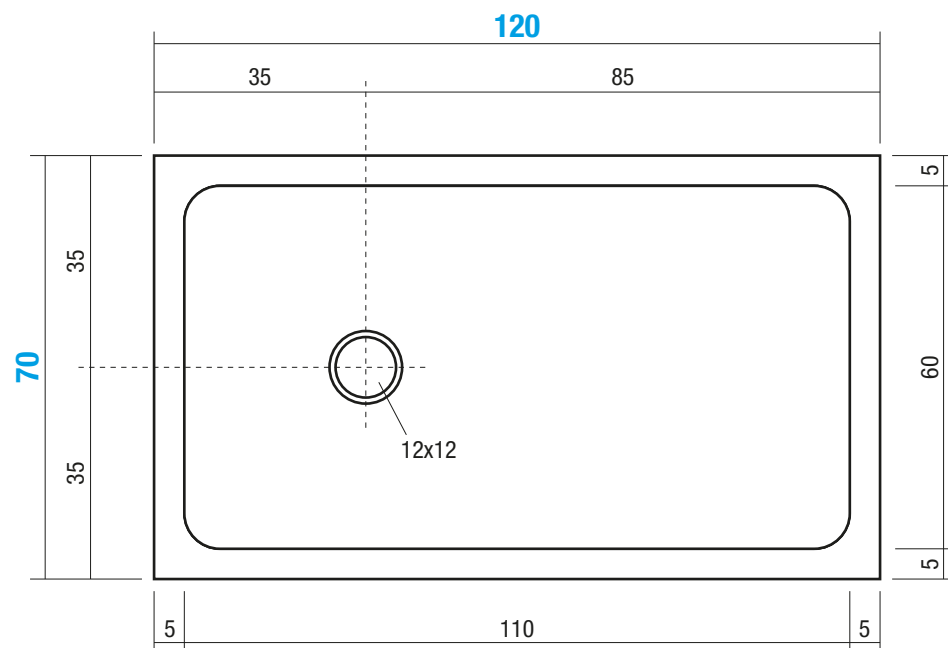

ONDA 70x120 cm

DIN 51097
Ramp test for barefoot

CLASS A

Ramp angle
≥ 12°

DISENIA®

ARCHITECTURAL SHOWERS

via A. Carpenè, 21 - 33070
Maron di Brugnera (PN) - Italy
Tel. +39 0422 742242 - Fax + 39 0422 742067
www.disenia.it - e-mail: info@disenia.it

Articolo

Article / Article

ONDA70120TP

Materiale

Material / Matériel

AQUATEK

Peso Netto

Net Weight / Poids net

24 Kg

Peso Lordo

Gross Weight / Poids brut

29 Kg

Dimensioni Imballo

Packaging Dimensions / Dimensions d'emballage

132x77 cm H.8

Volume Imballo