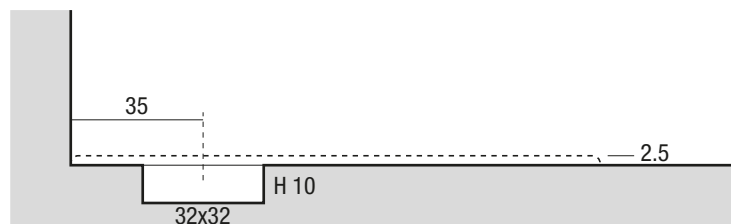

ONDA 70x140 cm

DIN 51097
Ramp test for barefoot

CLASS A

Ramp angle
≥ 12°

Pre-Installazione / Pre-Installation Indications / Indications Pre-Installation

Nr. Cartucce consigliate per la posa del piatto

Nr. of Cartridges suggested for installation
Numero des Cartouches sugerees pour l'installation

Materiale

Material / Matériel

AQUATEK

Peso Netto

Net Weight / Poids net

28 Kg

Peso Lordo

Gross Weight / Poids brut

33 Kg

Dimensioni Imballo

Packaging Dimensions / Dimensions d'emballage

152x77 cm H.8

Volume Imballo

Packaging Volume / Volume d'emballage

0,15 m³

QUESTO DISEGNO È DI PROPRIETÀ ESCLUSIVA DELLA DISENIA PROTETTO DALLE VIGENTI LEGGI, NON PUÒ ESSERE RIPRODOTTO O CEDUTO A TERZI SENZA AUTORIZZAZIONE SCRITTA DELLA STESSA