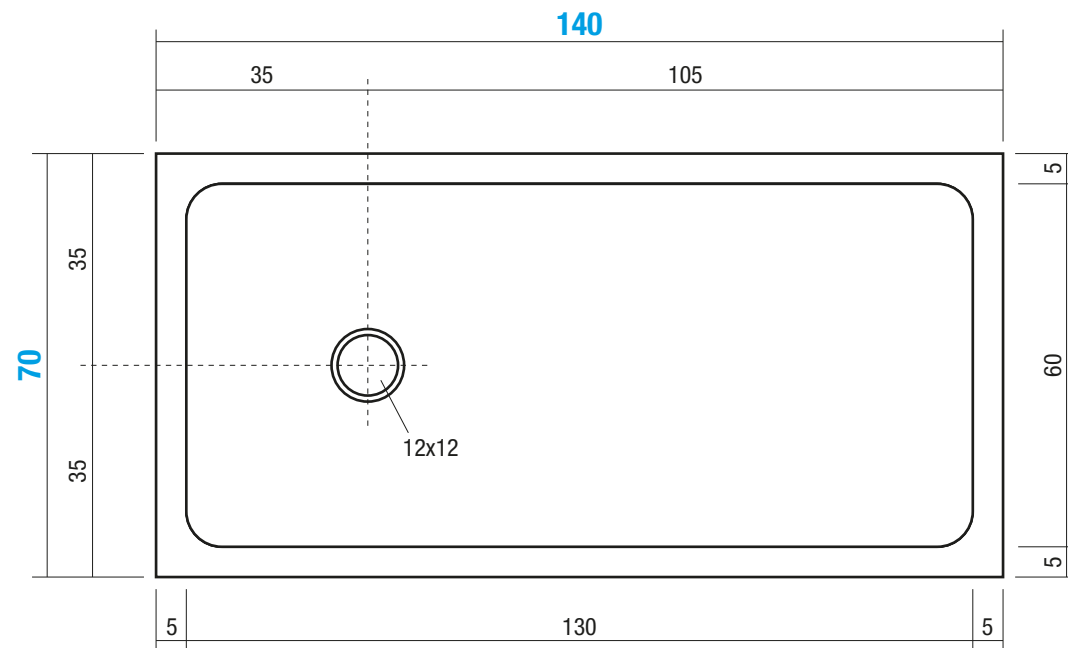

ONDA 70x140 cm

DIN 51097
Ramp test for barefoot

CLASS A

Ramp angle
≥ 12°

Pre-Installazione / Pre-Installation Indications / Indications Pre-Installation

Nr. Cartucce consigliate per la posa del piatto

Nr. of Cartridges suggested for installation
Numero des Cartouches sugerees pour l'installation

Materiale

Material / Matériel

AQUATEK

Peso Netto

Net Weight / Poids net

28 Kg

Peso Lordo

Gross Weight / Poids brut

33 Kg

Dimensioni Imballo

Packaging Dimensions / Dimensions d'emballage

152x77 cm H.8

Volume Imballo

Packaging Volume / Volume d'emballage

0,15 m³

QUESTO DISEGNO È DI PROPRIETÀ ESCLUSIVA DELLA DISENIA PROTETTO DALLE VIGENTI LEGGI, NON PUÒ ESSERE RIPRODOTTO O CEDUTO A TERZI SENZA AUTORIZZAZIONE SCRITTA DELLA STESSA