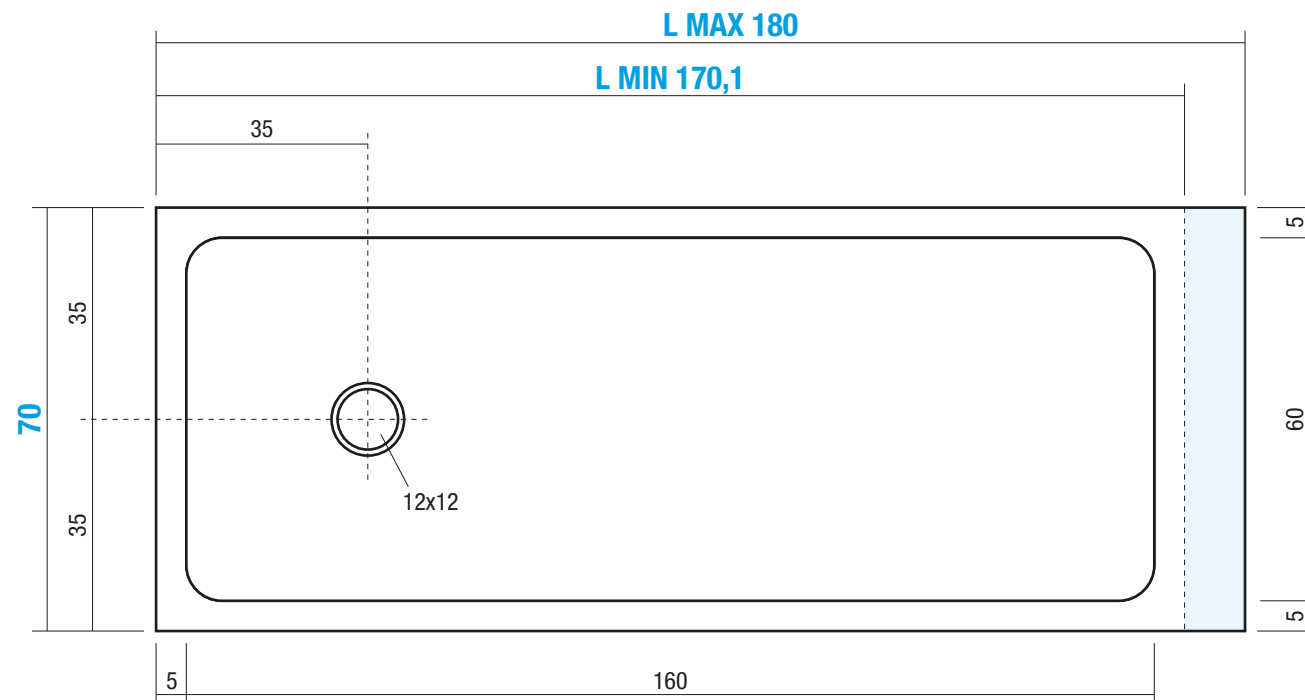

ONDA-FM4A 70x170,1/180 cm

DIN 51097
Ramp test for barefoot

CLASS A

Ramp angle
≥ 12°

Articolo

Article / Article

ONDA70FM4A

Materiale

Material / Matériel

AQUATEK

Peso Netto

Net Weight / Poids net

38.5 Kg

Peso Lordo

Gross Weight / Poids brut

43.5 Kg

Dimensioni Imballo

Packaging Dimensions / Dimensions d'emballage

192x77 cm H.8

Volume Imballo

Packaging Volume / Volume d'emballage

0,15 m³

QUESTO DISEGNO È DI PROPRIETÀ ESCLUSIVA DELLA DISENIA PROTETTO DALLE VIGENTI LEGGI, NON PUÒ ESSERE RIPRODOTTO O CEDUTO A TERZI SENZA AUTORIZZAZIONE SCRITTA DELLA STESSA