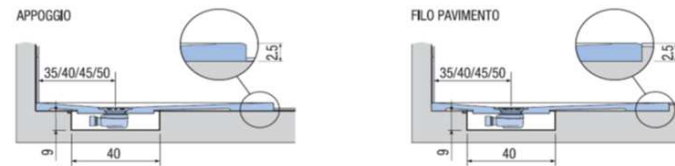

PREINSTALLAZIONE ONDA STANDARD

**DISENIA** **IDEA GROUP**

Articolo  
**ONDA80FM2A**  
Peso  
55 Kg

Descrizione  
Piatto doccia H. 2,5 a misura 80 x 120 cm  
Volume  
0,09 Mq

Materiale  
AQUATEK

QUESTO DISEGNO E' DI PROPRIETA' ESCLUSIVA DELLA DISENIA PROTETTO DALLE VIGENTI LEGGI, NON PUO' ESSERE RIPRODOTTO O CEDUTO A TERZI SENZA AUTORIZZAZIONE SCRITTA DELLA STESSA.