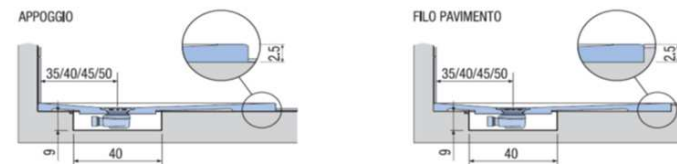

PREINSTALLAZIONE ONDA STANDARD

DISENIA **IDEA GROUP**

Articolo
ONDA80FM3A
Peso
70 Kg

Descrizione
Piatto doccia H. 2,5 a misura 80 x 160 cm
Volume
0,12 Mq

Materiale
AQUATEK

QUESTO DISEGNO E' DI PROPRIETA' ESCLUSIVA DELLA DISENIA PROTETTO DALLE VIGENTI LEGGI, NON PUO' ESSERE RIPRODOTTO O CEDUTO A TERZI SENZA AUTORIZZAZIONE SCRITTA DELLA STESSA.