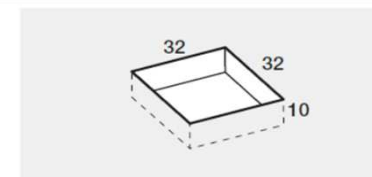

PREINSTALLAZIONE SCARICO ONDA

DISENIA **IDEA**
GROUP

Articolo
ONDA80FM3A
Peso
70 Kg

Descrizione
Piatto doccia H. 3 a misura 80 x 160 cm
Volume
0,12 Mq

Materiale
AQUATEK

QUESTO DISEGNO E' DI PROPRIETA' ESCLUSIVA DELLA DISENIA PROTETTO DALLE VIGENTI LEGGI, NON PUO' ESSERE RIPRODOTTO O CEDUTO A TERZI SENZA AUTORIZZAZIONE SCRITTA DELLA STESSA.