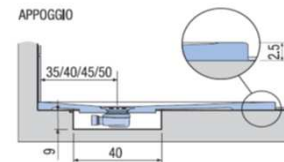

PREINSTALLAZIONE ONDA STANDARD

APPOGGIO

FILO PAVIMENTO

DISENIA **IDEA GROUP**

Articolo
ONDA8090TP
Peso
40 Kg

Descrizione
Piatto doccia H. 2,5 tutta pendenza 80 x 90 cm
Volume
0,07 Mq

Materiale
AQUATEK

QUESTO DISEGNO E' DI PROPRIETA' ESCLUSIVA DELLA DISENIA PROTETTO DALLE VIGENTI LEGGI, NON PUO' ESSERE RIPRODOTTO O CEDUTO A TERZI SENZA AUTORIZZAZIONE SCRITTA DELLA STESSA.