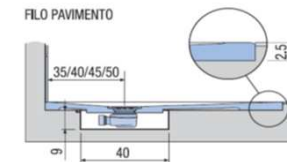

PREINSTALLAZIONE ONDA STANDARD

APPOGGIO

FILO PAVIMENTO

DISENIA **IDEA GROUP**

Articolo
ONDA8090TP
Peso
40 Kg

Descrizione
Piatto doccia H. 2,5 tutta pendenza 80 x 90 cm
Volume
0,07 Mq

Materiale
AQUATEK

QUESTO DISEGNO E' DI PROPRIETA' ESCLUSIVA DELLA DISENIA PROTETTO DALLE VIGENTI LEGGI, NON PUO' ESSERE RIPRODOTTO O CEDUTO A TERZI SENZA AUTORIZZAZIONE SCRITTA DELLA STESSA.