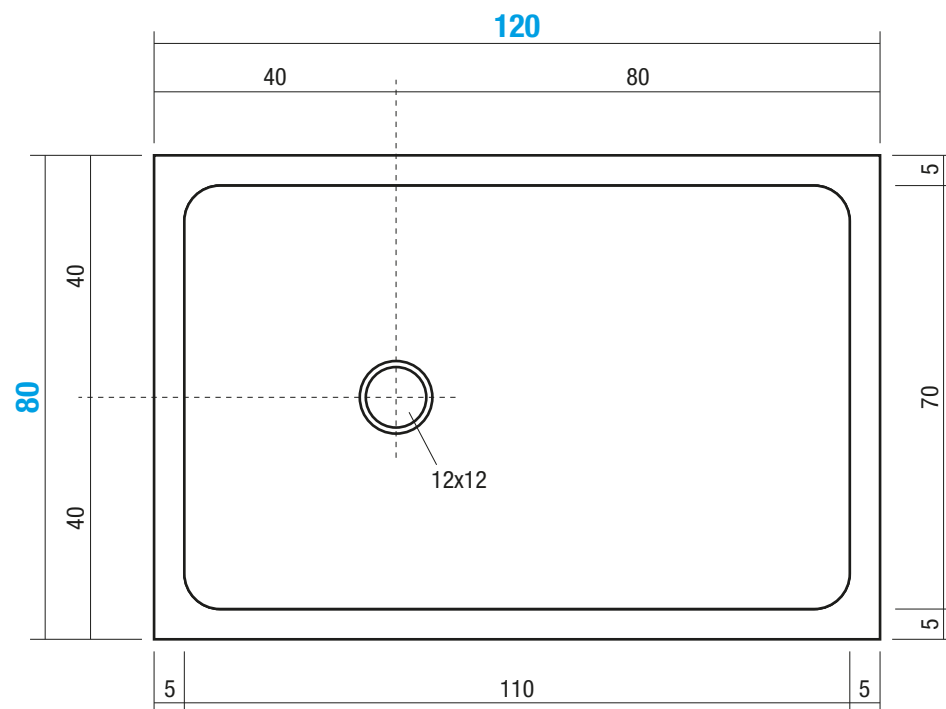

ONDA 80x120 cm

DIN 51097
Ramp test for barefoot

CLASS A

Ramp angle
≥ 12°

DISENIA®

ARCHITECTURAL SHOWERS

via A. Carpenè, 21 - 33070
Maron di Brugnera (PN) - Italy
Tel. +39 0422 742242 - Fax +39 0422 742067
www.disenia.it - e-mail: info@disenia.it

Articolo

Article / Article

ONDA80120TP

Materiale

Material / Matériel

AQUATEK

Peso Netto

Net Weight / Poids net

27 Kg

Peso Lordo

Gross Weight / Poids brut

32 Kg

Dimensioni Imballo

Packaging Dimensions / Dimensions d'emballage

132x87 cm H.8

Volume Imballo